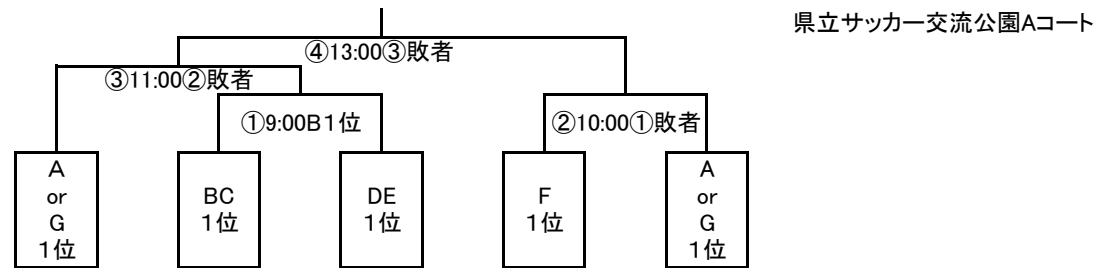

※小野田中はHグループB戦会場担当のため審判を外しています。

【Hグループ】 会場： 山陽小野田市運動広場(B戦会場:希望)

時間	対 戦		審判
9:30	—		
10:30	—		
11:30	—		
12:30	—		
13:30	—		
14:30	—		
15:30	—		
	—		

県立AB、市サッカー場でB戦多数希望チームは連絡ください。

2日目

※ 予選 → トーナメントについては原則各グループ1位が進出しますが、地域性や会場等を考慮して、変更になる場合もあります。

12:00～13:00敗者3チーム交流戦

交流戦

会場		県立B	
会場責任			
時間	対戦		
9:00	—	五観	
10:00	城南	—	
11:00	—	五観	
12:00	城南	—	
13:00	—	五観	
14:00	城南	—	
15:00	—		
16:00	—		
17:00	—		

会場		市サッカー場	
会場責任			
時間	対戦		
9:00	—	口田	
10:00	三和	—	
11:00	—	口田	
12:00	三和	—	
13:00	—	口田	
14:00	三和	—	
15:00	—		
16:00	—		
17:00	—		